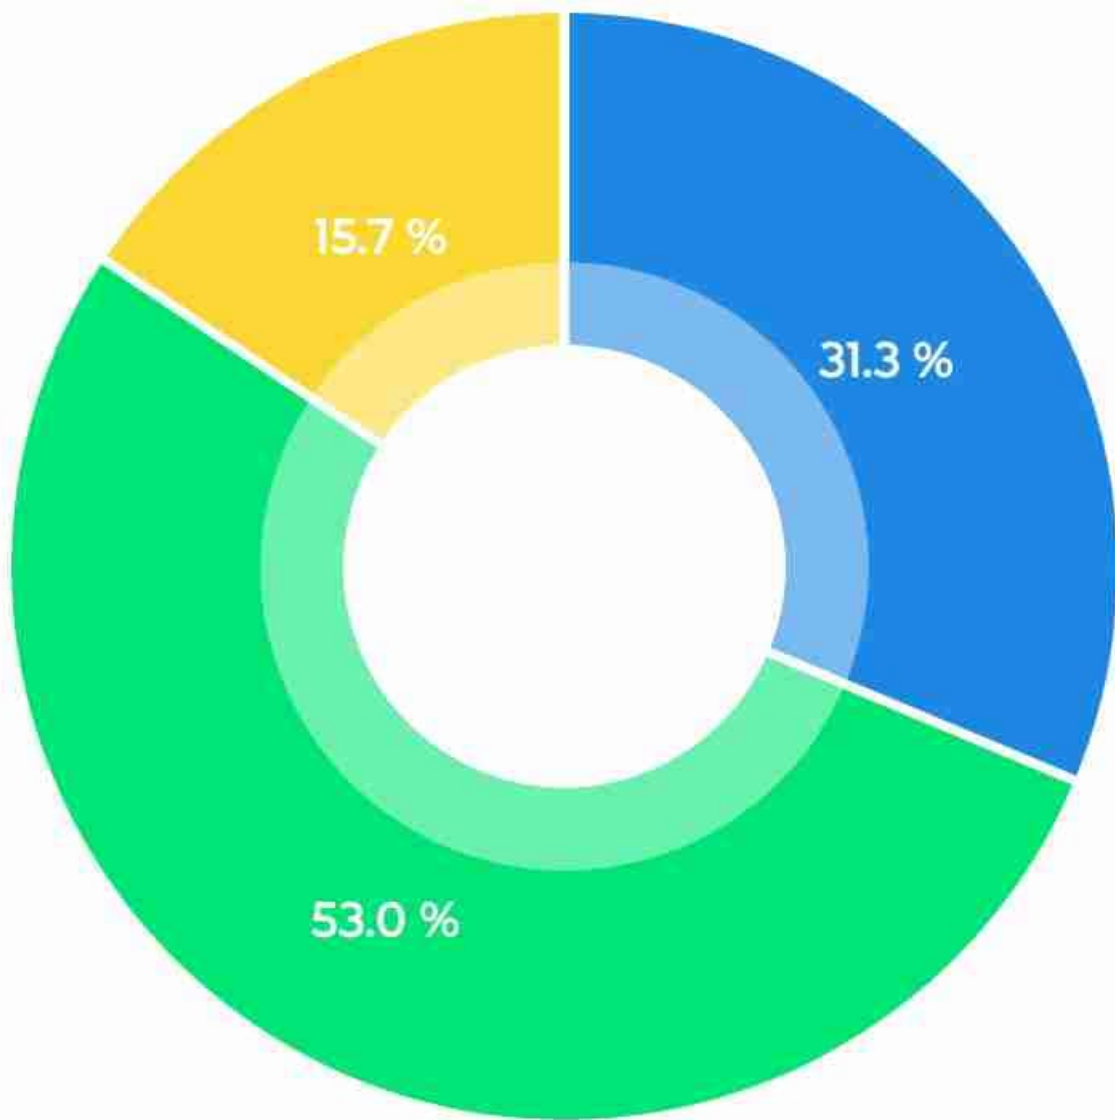

# महाविद्यालय में पाठ्येत्तर गतिविधियों (NSS, REDCOSS, SVEEP) की स्थिति...

■ उत्कृष्ट - 88   ■ उत्तम - 149   ■ सामान्य - 44