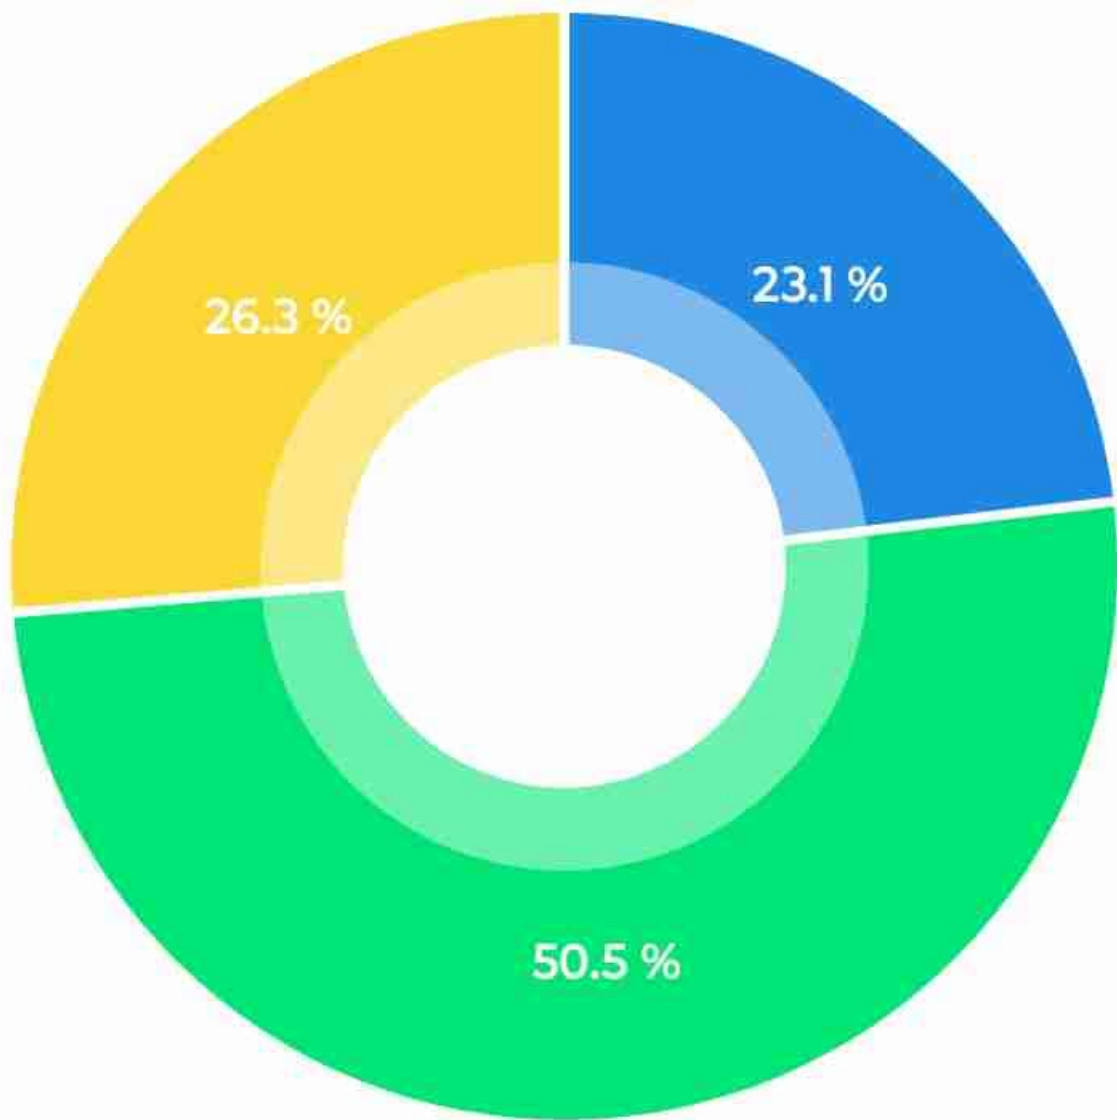

# महाविद्यालय में पुस्तकालय एवं वाचनालय की स्थिति...

■ उत्कृष्ट - 65 ■ उत्तम - 142 ■ सामान्य - 74

# महाविद्यालय में खेल एवं सांस्कृतिक गतिविधियां...

■ उत्कृष्ट - 61 ■ उत्तम - 130 ■ सामान्य - 90