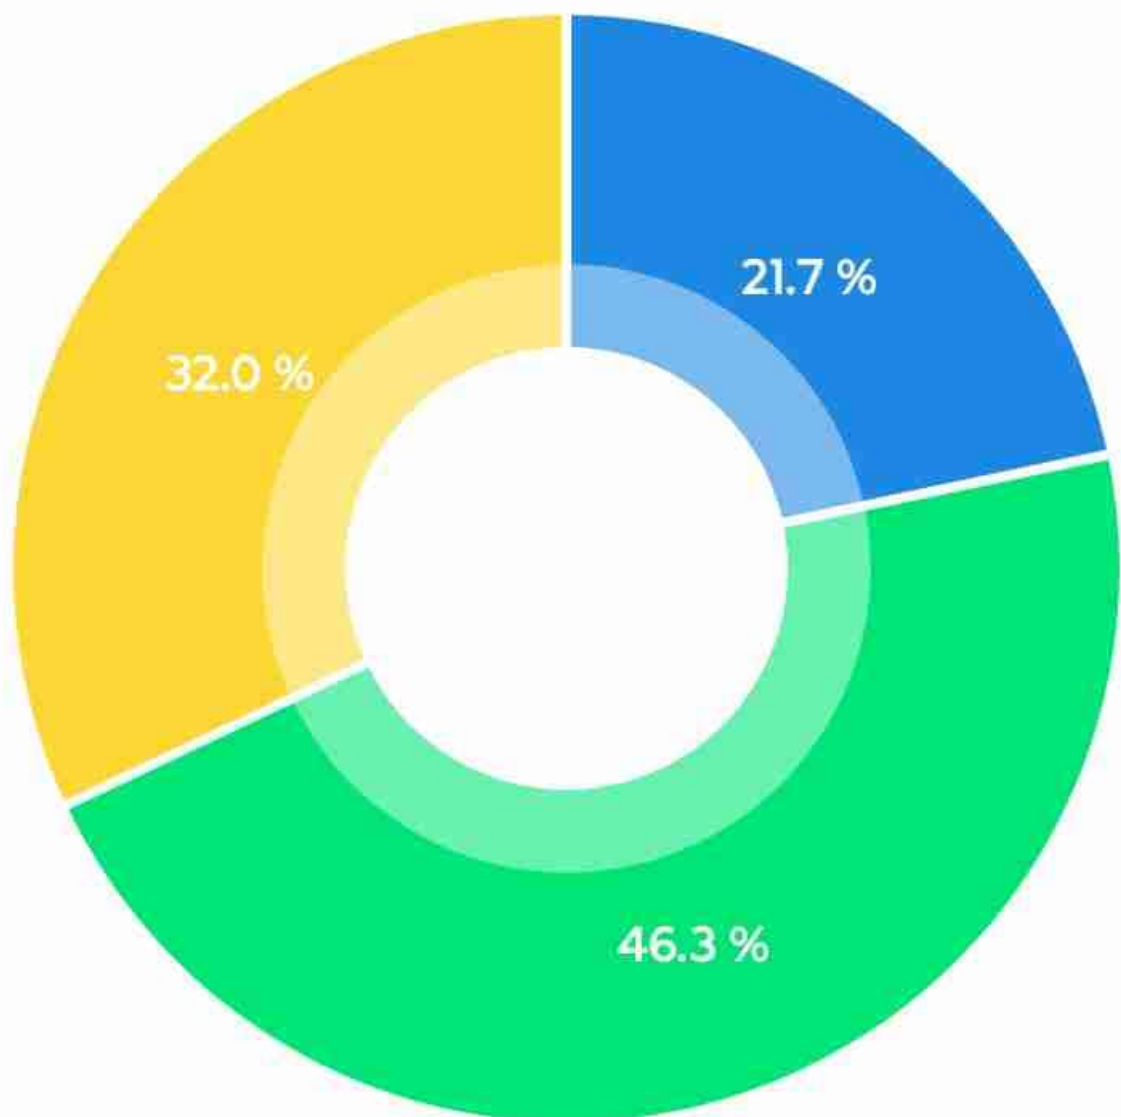

# महाविद्यालय में पुस्तकालय एवं वाचनालय की स्थिति...

■ उत्कृष्ट - 65 ■ उत्तम - 142 ■ सामान्य - 74

# महाविद्यालय में खेल एवं सांस्कृतिक गतिविधियां...

■ उत्कृष्ट - 61 ■ उत्तम - 130 ■ सामान्य - 90