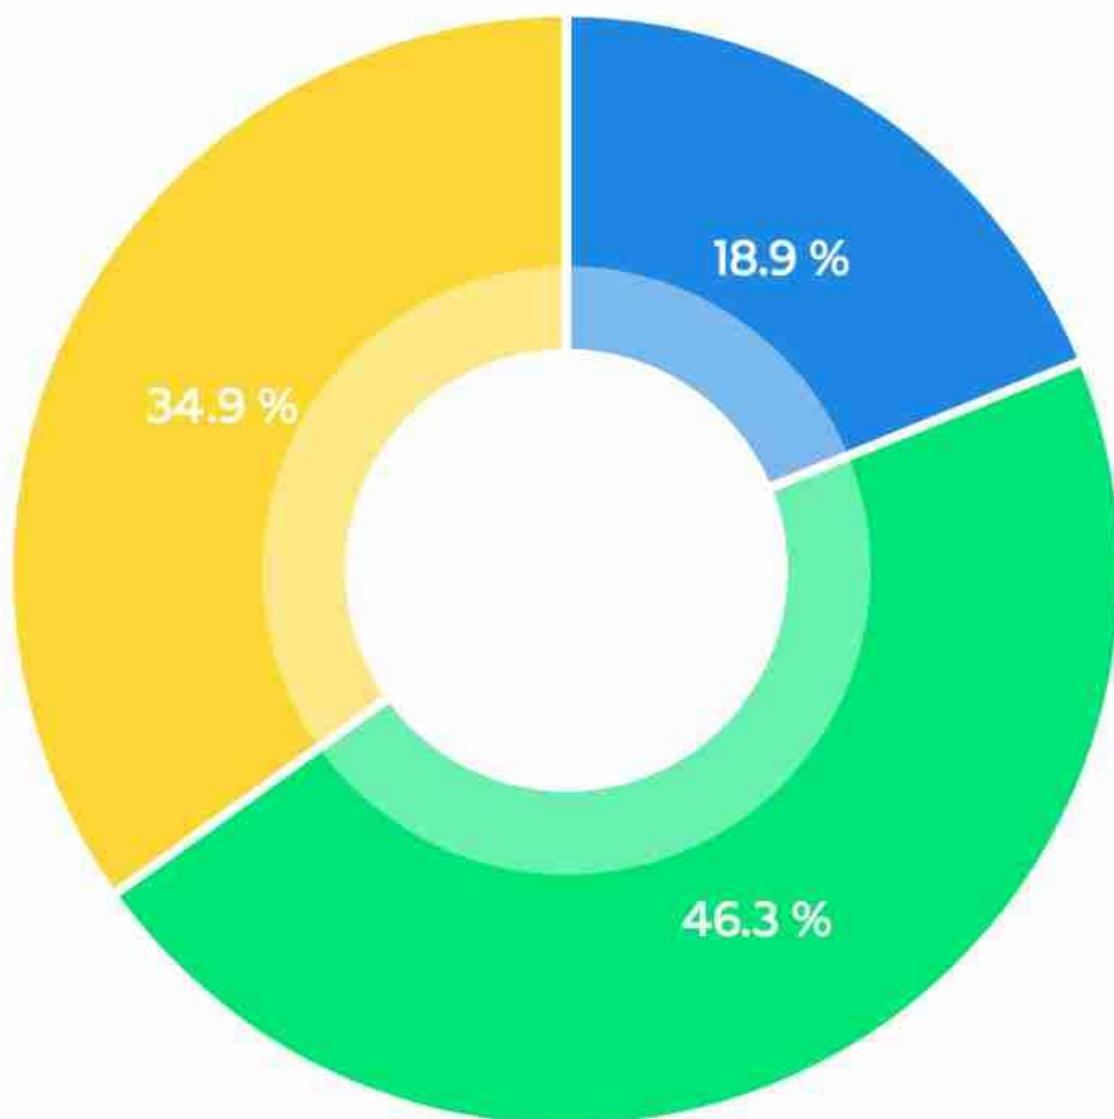

शिकायतों के त्वरित निवारण की स्थिति...

■ उत्कृष्ट - 53   ■ उत्तम - 130   ■ सामान्य - 98