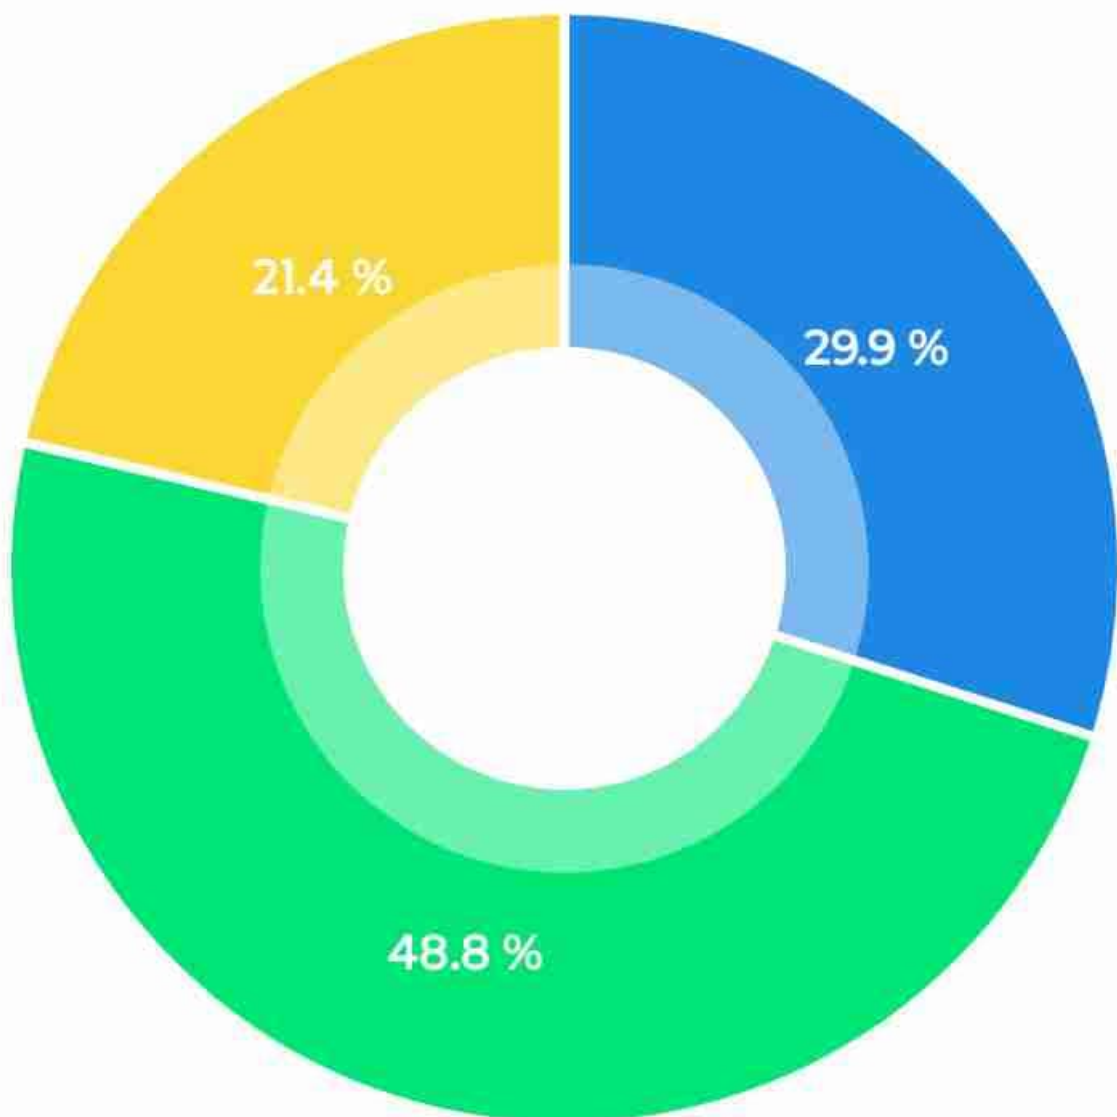

महाविद्यालयीन स्टाँफ का व्यवहार...

■ उत्कृष्ट - 84 ■ उत्तम - 137 ■ सामान्य - 60