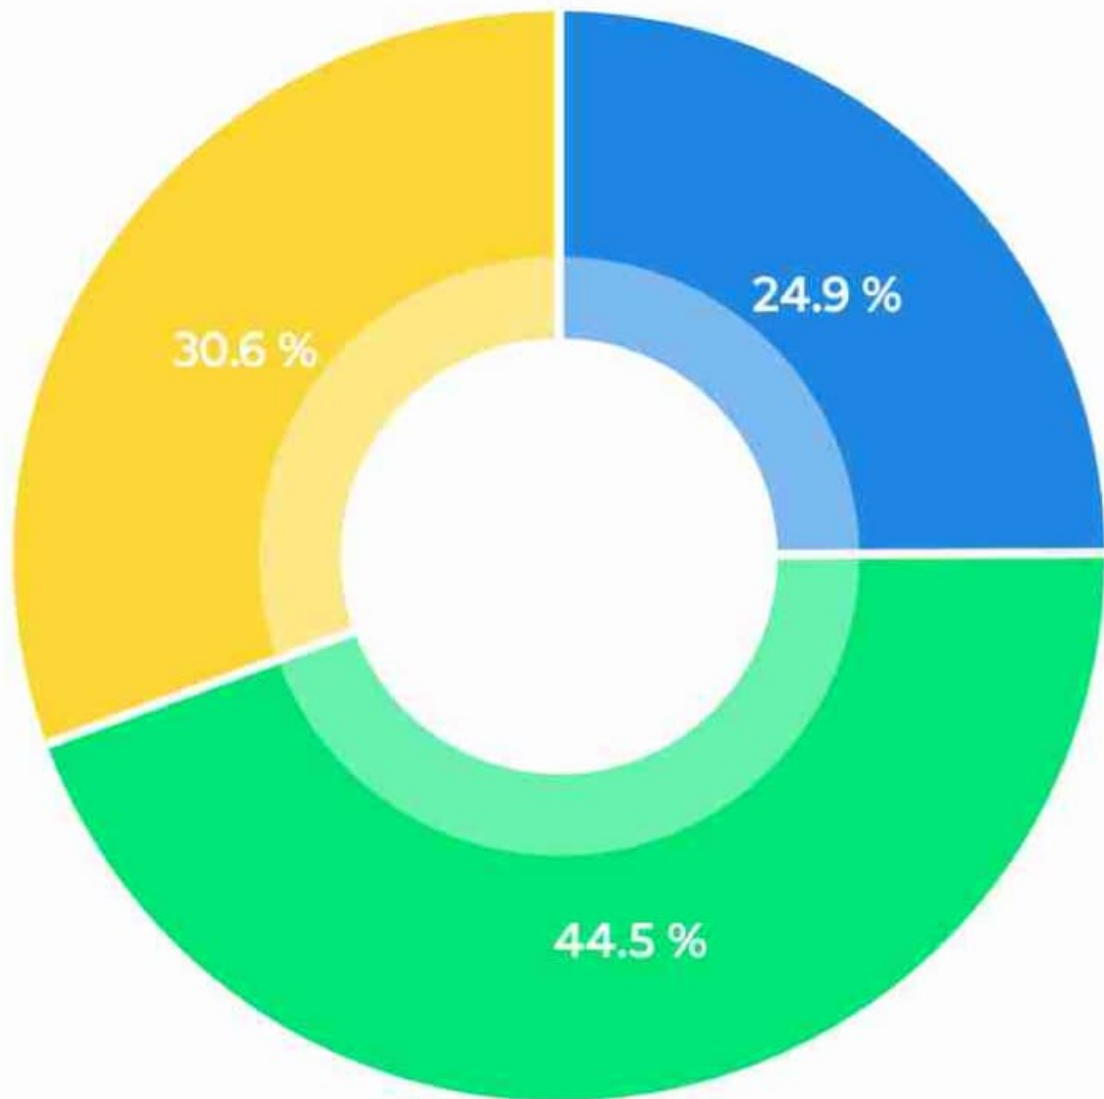

महाविद्यालय में संचालित विभिन्न समितियों (महिला उत्पीड़न, एंटी रैगिंग, ST, SC, OBC Cell) की कार्यप्रणाली....

■ उत्कृष्ट - 70 ■ उत्तम - 125 ■ सामान्य - 86