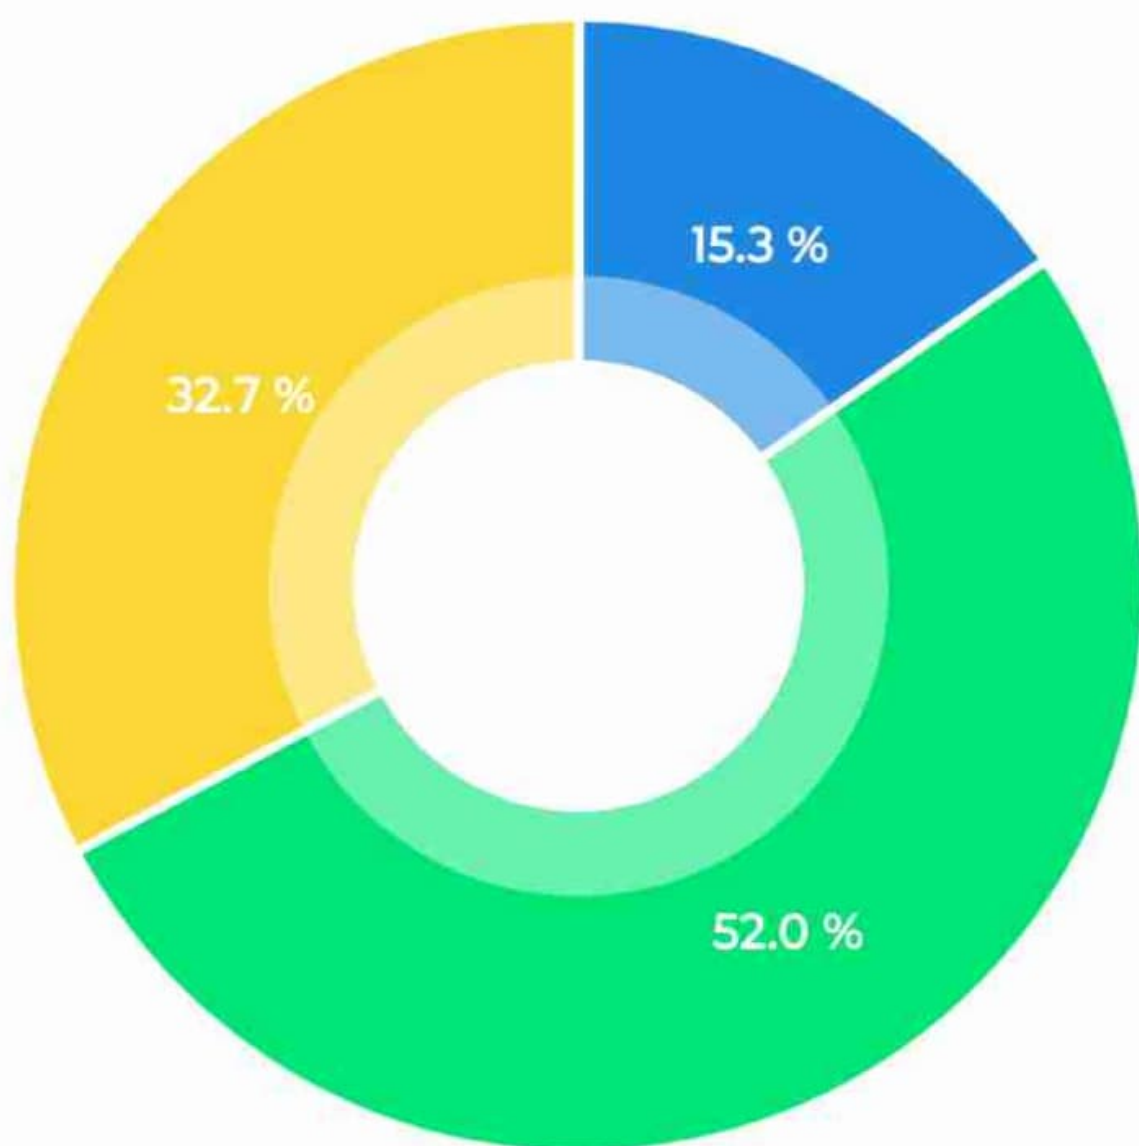

प्रयोगशाला में उपलब्ध उपकरण एवं अन्य सुविधाएं...

■ उत्कृष्ट - 43   ■ उत्तम - 146   ■ सामान्य - 92