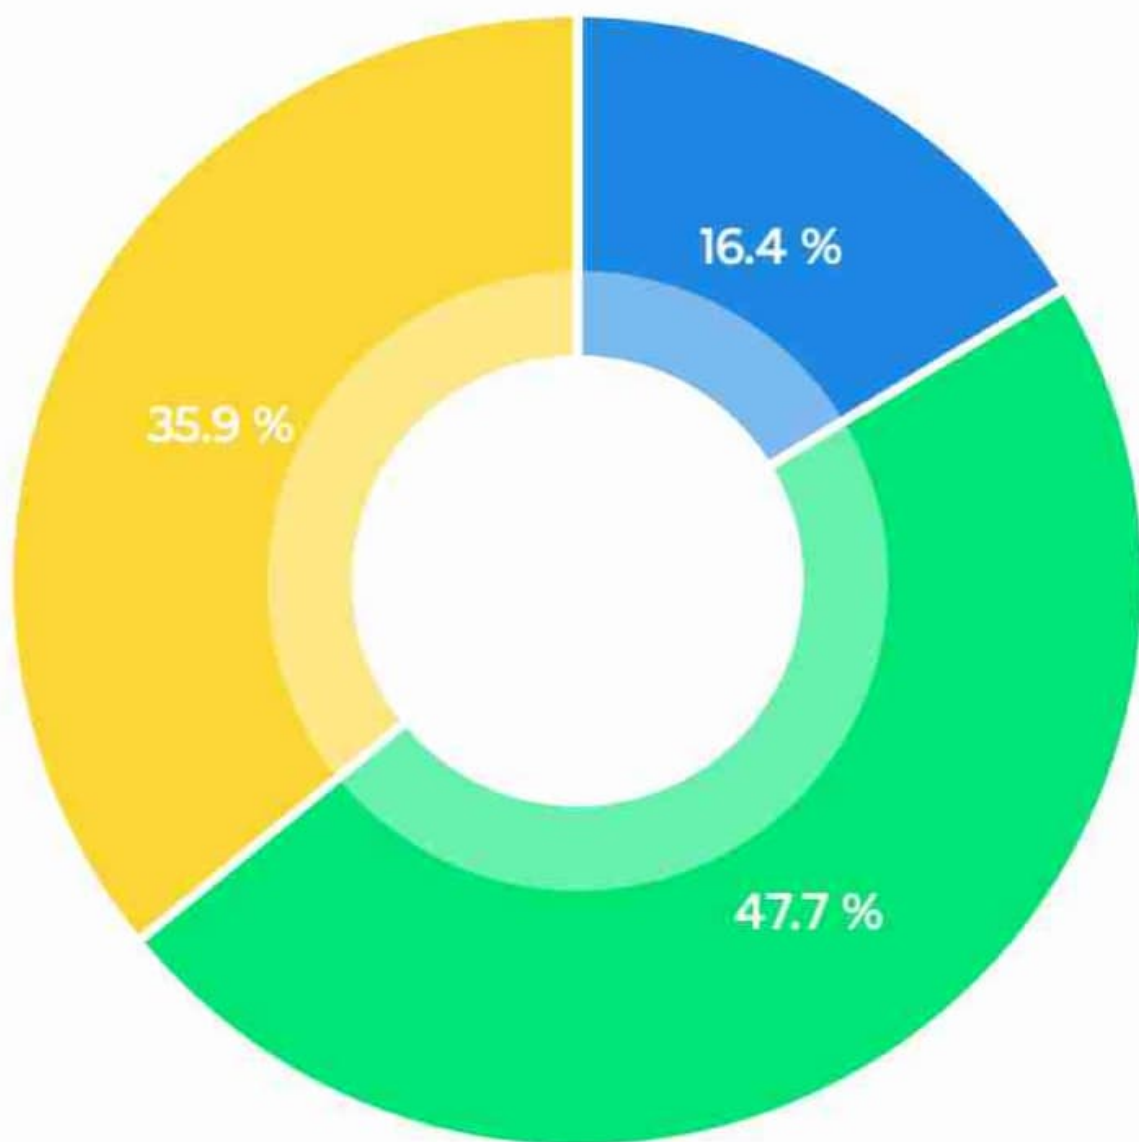

पीने के लिए शुद्ध जल की व्यवस्था..

■ उत्कृष्ट - 46 ■ उत्तम - 134 ■ सामान्य - 101