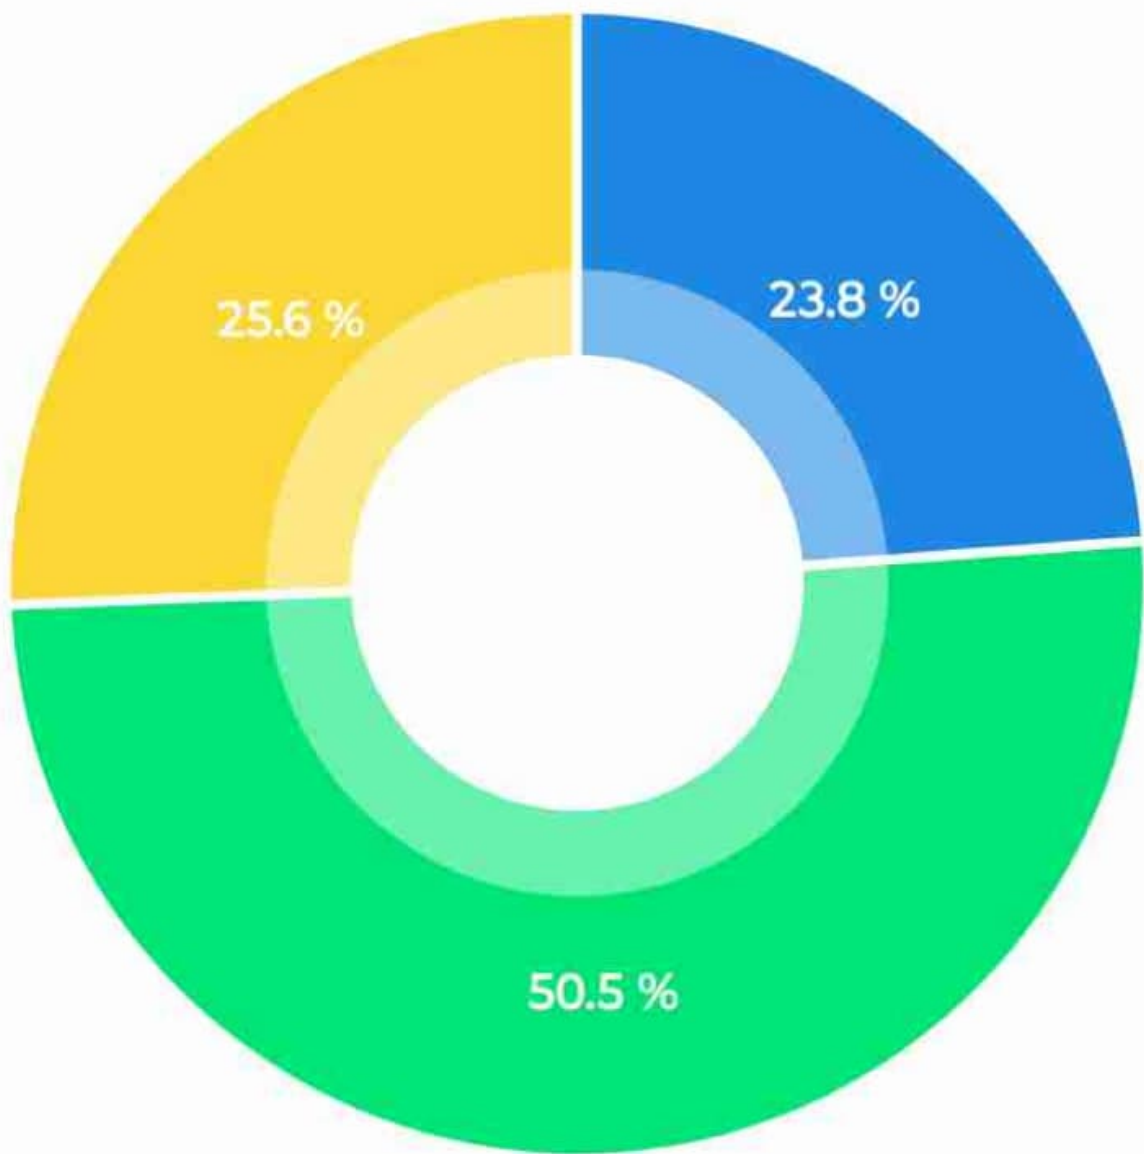

महाविद्यालय में स्वच्छता की स्थिति...

■ उत्कृष्ट - 67   ■ उत्तम - 142   ■ सामान्य - 72