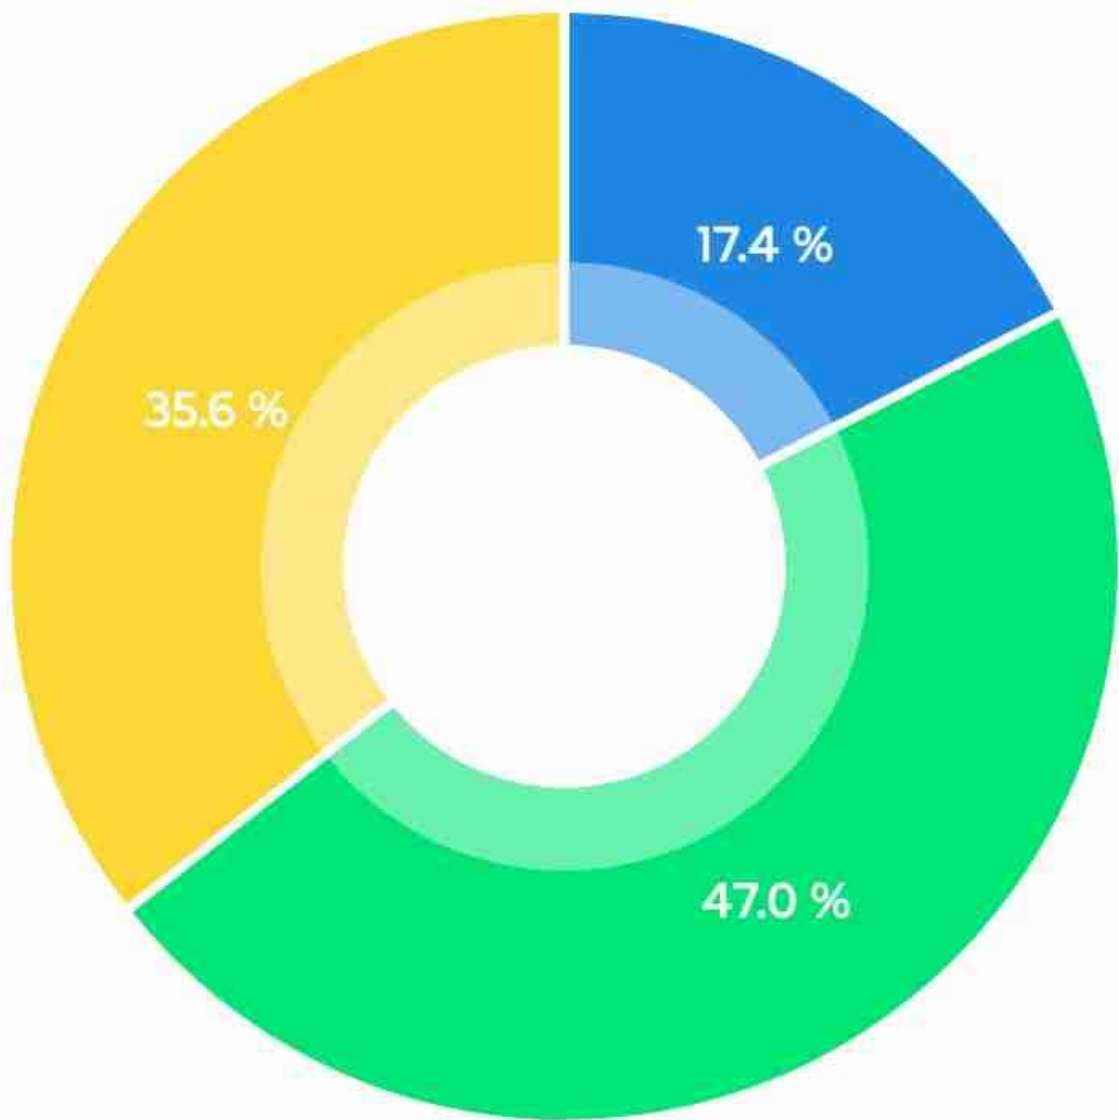

महाविद्यालय परिसर में इंटरनेट/वाई-फाई की सुविधा...

■ उत्कृष्ट - 49 ■ उत्तम - 132 ■ सामान्य - 100